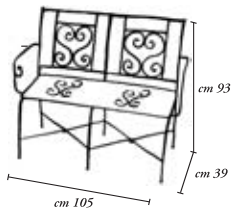

Descrizione <i>Description</i>	Finitura <i>Finish</i>	Codice <i>Code</i>
Seduta in ferro <i>Steel seat</i>	NA	FEN33NA
Seduta in ferro <i>Steel seat</i>	GR	FEN33GR
Misure - <i>Size</i>:	cm 105 x 39 x 93 h