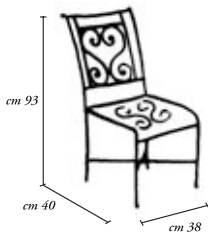

Misure disponibili - *Sizes available:*

Ø cm 100 - Ø cm 120

cm 150 x 80 - cm 200 x 90

PIANTI IN MARMO

Marble table tops

Descrizione <i>Description</i>	Finitura <i>Finish</i>
Piano in mosaico <i>Mosaic top</i>	NA
Piano in ferro <i>Steel top</i>	GR
Misure - <i>size</i> :	cm 200 x 80 - cm 100 x 100 Ø cm 100 - Ø cm 120

PANAREA

Divano - Couch

Descrizione <i>Description</i>	Finitura <i>Finish</i>	Codice <i>Code</i>
Poltrona <i>Armchair</i>	GR	ELBGR
Misure - <i>Size:</i>	cm 95 x 68 x 105 h	

Set cuscini sfoderabili in tessuto dralon® ECRU cod. 100 <i>Set unlineable pillows in dralon® fabric ECRU code 100</i>	CUSPNRECR
---	-----------

ALBA

Sedia - Chair

Descrizione <i>Description</i>	Finitura <i>Finish</i>	Codice <i>Code</i>
Seduta in ferro <i>Steel seat</i>	NA	GID33NA
Seduta in ferro <i>Steel seat</i>	GR	GID33GR
Misure - <i>Size</i> : cm 40 x 50 x 93 h		

GIUDECCA

Sedia - Chair

	Finitura <i>Finish</i>	Codice <i>Code</i>
Seduta in ferro <i>Chair with steel seat</i>	NA	TRQ33NA
Seduta in ferro <i>Chair with steel seat</i>	GR	TRQ33GR

Misure - Size: cm 38 x 40 x 93 h