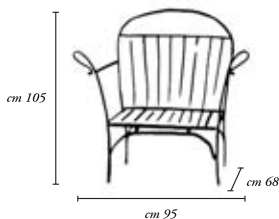

Misure disponibili - *Sizes available:*

Ø cm 100 - Ø cm 120

cm 150 x 80 - cm 200 x 90

PIANTI IN MARMO

Marble table tops

Descrizione <i>Description</i>	Finitura <i>Finish</i>
Piano in mosaico <i>Mosaic top</i>	NA
Piano in ferro <i>Steel top</i>	GR
Misure - <i>size</i> :	cm 200 x 80 - cm 100 x 100 Ø cm 100 - Ø cm 120

CEFALÙ

Tavolino - Table

Descrizione <i>Description</i>	Finitura <i>Finish</i>	Codice <i>Code</i>
Tavolino senza cristallo <i>Table without glass</i>	GR	SIRGR
Tavolino con cristallo cm 100 x 60 <i>Table with glass cm 100 x 60</i>	GR	SIRCGR
Misure - <i>Size:</i>	cm 75 x 50 x 47 h	

SIROLO

Tavolino - Table

Descrizione <i>Description</i>	Finitura <i>Finish</i>	Codice <i>Code</i>
Struttura divano (senza cuscini) <i>Couch frame (without pillows)</i>	GR	PNRGR

Misure - Size: cm 158 x 68 x 103 h

PANAREA

Divano - Couch

Descrizione <i>Description</i>	Finitura <i>Finish</i>	Codice <i>Code</i>
Poltrona <i>Armchair</i>	GR	ELBGR
Misure - <i>Size:</i>	cm 95 x 68 x 105 h	

Set cuscini sfoderabili in tessuto dralon® ECRU cod. 100 <i>Set unlineable pillows in dralon® fabric ECRU code 100</i>	CUSPNRECR
---	-----------