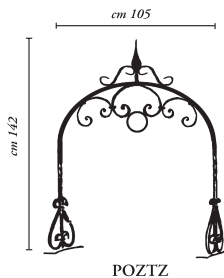

Misure - *Size:*

cm 46 x 40 x 70 h

VIAREGGIO

Consolle per gazebo - Consolle for gazebo

Descrizione <i>Description</i>	Finitura <i>Finish</i>	Codice <i>Code</i>
Candeliera CON BASE <i>Candle-holder WITH BASE</i>	NA	11386
Misure - <i>Size</i> :	cm 60 h	
Candeliera CON BASE <i>Candle-holder WITH BASE</i>	NA	11387
Misure - <i>Size</i> :	cm 80 h	
Candeliera CON PUNTA <i>Candle-holder WITH POINT</i>	NA	11388
Misure - <i>Size</i> :	cm 80 h	

COMPLEMENTI D'ARREDO

Candelieri - Candle-holders

Descrizione <i>Description</i>	Finitura <i>Finish</i>	Codice <i>Code</i>
RIACE portavaso <i>RIACE flower-pot holder</i>	NA	RIANA
Misure - Size:	cm Ø 16 x 36 x 53 h	
SOAVE portavaso <i>SOAVE flower-pot holder</i>	NA	SOANA
Misure - Size:	cm Ø 26 x 40 x 73 h	
ALICUDI portavaso <i>ALICUDI flower-pot holder</i>	NA	ALINA
Misure - Size:	cm Ø 30 x 50 x 100 h	

RIACE

SOAVE

ALICUDI

COMPLEMENTI D'ARREDO

Portavasi - Flower-pot holders

	Finitura <i>Finish</i>	Codice <i>Code</i>
Arco in ferro pieno forgiato zincato <i>Arch in galvanized forged iron</i>	Z	POZfZ
Misure L x H x P <i>Size W x H x D</i>	cm 118 x 160 x 46	
Arco in tubolare zincato <i>Arch in galvanized iron tubular</i>	Z	POZtZ
Misure L x H x P <i>Size W x H x D</i>	cm 105 x 142 x 30	

POZZUOLI

Arco in ferro battuto forgiato a mano

Hand forged arch

	Finitura <i>Finish</i>	Codice <i>Code</i>
Transenna zincata <i>Barrier galvanized</i>	Z	TITZ
Misure L x H <i>Size W x H</i>	cm 200 x 115	

TITANO