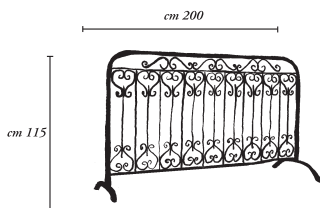

Finitura <i>Finish</i>	Codice <i>Code</i>
Transenna zincata <i>Barrier galvanized</i>	Z	TITZ
Misure L x H <i>Size W x H</i>	cm 200 x 115