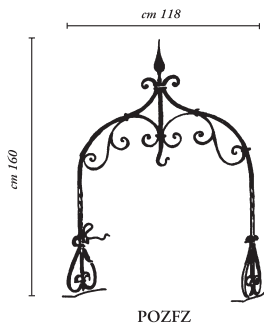

Misure - *Size:*

cm 46 x 40 x 70 h

VIAREGGIO

Consolle per gazebo - Consolle for gazebo

Descrizione <i>Description</i>	Finitura <i>Finish</i>	Codice <i>Code</i>
Candeliera CON BASE <i>Candle-holder WITH BASE</i>	NA	11386
Misure - <i>Size</i> :	cm 60 h	
Candeliera CON BASE <i>Candle-holder WITH BASE</i>	NA	11387
Misure - <i>Size</i> :	cm 80 h	
Candeliera CON PUNTA <i>Candle-holder WITH POINT</i>	NA	11388
Misure - <i>Size</i> :	cm 80 h	

COMPLEMENTI D'ARREDO

Candelieri - Candle-holders

Descrizione <i>Description</i>	Finitura <i>Finish</i>	Codice <i>Code</i>
RIACE portavaso <i>RIACE flower-pot holder</i>	NA	RIANA
Misure - Size:	cm Ø 16 x 36 x 53 h	
SOAVE portavaso <i>SOAVE flower-pot holder</i>	NA	SOANA
Misure - Size:	cm Ø 26 x 40 x 73 h	
ALICUDI portavaso <i>ALICUDI flower-pot holder</i>	NA	ALINA
Misure - Size:	cm Ø 30 x 50 x 100 h	

RIACE

SOAVE

ALICUDI

COMPLEMENTI D'ARREDO

Portavasi - Flower-pot holders

	Finitura <i>Finish</i>	Codice <i>Code</i>
Arco in ferro pieno forgiato zincato <i>Arch in galvanized forged iron</i>	Z	POZfZ
Misure L x H x P <i>Size W x H x D</i>	cm 118 x 160 x 46	
Arco in tubolare zincato <i>Arch in galvanized iron tubular</i>	Z	POZtZ
Misure L x H x P <i>Size W x H x D</i>	cm 105 x 142 x 30	

POZZUOLI

Arco in ferro battuto forgiato a mano

Hand forged arch

	Finitura <i>Finish</i>	Codice <i>Code</i>
Transenna zincata <i>Barrier galvanized</i>	Z	TITZ
Misure L x H <i>Size W x H</i>	cm 200 x 115	

TITANO