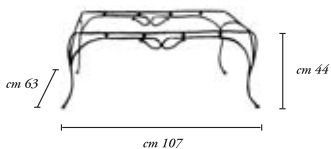

Misure disponibili - *Sizes available:* Ø cm 95 - Ø cm 70
cm 85 x 85 - cm 160 x 90 - cm 200 x 90 - cm 250 x 90

PIANTI IN FERRO

Iron table tops

Descrizione

Description

Finitura

Finish

Piano in marmo *Marble top*

Misure disponibili - *Sizes available:*

Ø cm 100 - Ø cm 120

cm 150 x 80 - cm 200 x 90

PIANTI IN MARMO

Marble table tops

Descrizione <i>Description</i>	Finitura <i>Finish</i>
Piano in mosaico <i>Mosaic top</i>	NA
Piano in ferro <i>Steel top</i>	GR
Misure - <i>size</i> :	cm 200 x 80 - cm 100 x 100 Ø cm 100 - Ø cm 120

MOD. MEDITERRANEO - cm 200 x 80

MOD. MEDITERRANEO

MOD. MAREA - cm 200 x 80

MOD. ARIES

MOD. GRECA - cm 200 x 80

MOD. AMBRA

MOD. ACQUARIO - cm 200 x 80

MOD. ALISEI

PIANI IN MOSAICO

Mosaic table tops

Descrizione <i>Description</i>	Finitura <i>Finish</i>	Codice <i>Code</i>
Tavolino in ferro forgiato senza cristallo <i>Wrought iron table without glass</i>	GR	CFLGR
Tavolino in ferro forgiato con cristallo cm 100 x 60 <i>Wrought iron table with glass cm 100 x 60</i>	GR	CFLCGR
Misure - <i>Size:</i>	cm 107 x 63 x 44 h	