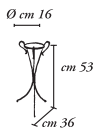

Pergola addossata a 2 archi <i>Wall-leaning pergola</i> Misure L x P - <i>Size W x D</i> :	GR cm 400 x 414	PEVERAD2 4X4GR
--	--------------------	----------------

Pergola addossata ad 1 arcata <i>Wall-leaning pergola</i> Misure L x P - <i>Size W x D</i> :	GR cm 409 x 300	PEVERAD1 3X4GR
--	--------------------	----------------

* prodotto esente da cromo e metalli pesanti

* product free from chrome and heavy metals

VERSILIA

	Finitura <i>Finish</i>	Codice <i>Code</i>
Cosolle con aggancio 5 x 5 cm <i>Console with 5 x 5 cm hook</i>	GR	VIA5X5GR
Cosolle con aggancio 7 x 7 cm <i>Console with 7 x 7 cm hook</i>	GR	VIA7X7GR
Cosolle con aggancio 9 x 9 cm <i>Console with 9 x 9 cm hook</i>	GR	VIA9X9GR

Misure - *Size:*

cm 46 x 40 x 70 h

VIAREGGIO

Consolle per gazebo - Consolle for gazebo

Descrizione <i>Description</i>	Finitura <i>Finish</i>	Codice <i>Code</i>
Candeliera CON BASE <i>Candle-holder WITH BASE</i>	NA	11386
Misure - <i>Size</i> :	cm 60 h	
Candeliera CON BASE <i>Candle-holder WITH BASE</i>	NA	11387
Misure - <i>Size</i> :	cm 80 h	
Candeliera CON PUNTA <i>Candle-holder WITH POINT</i>	NA	11388
Misure - <i>Size</i> :	cm 80 h	

COMPLEMENTI D'ARREDO

Candelieri - Candle-holders

Descrizione <i>Description</i>	Finitura <i>Finish</i>	Codice <i>Code</i>
RIACE portavaso <i>RIACE flower-pot holder</i>	NA	RIANA
Misure - Size:	cm Ø 16 x 36 x 53 h	
SOAVE portavaso <i>SOAVE flower-pot holder</i>	NA	SOANA
Misure - Size:	cm Ø 26 x 40 x 73 h	
ALICUDI portavaso <i>ALICUDI flower-pot holder</i>	NA	ALINA
Misure - Size:	cm Ø 30 x 50 x 100 h	