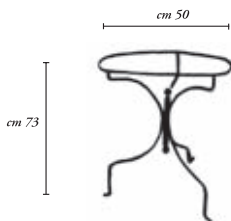

RAVELLO

Tavolo smontabile - Disassemblable table

Descrizione <i>Description</i>	Finitura <i>Finish</i>	Codice <i>Code</i>
Base tavolo in ferro forgiato <i>Wrought iron table base</i>	NA	PSTNA
Tavolo in ferro forgiato con cristallo cm 200 x 80 <i>Wrought iron table with glass cm 200 x 80</i>	NA	PSTCNA
Base tavolo in ferro forgiato <i>Wrought iron table base</i>	GR	PSTGR
Tavolo in ferro forgiato con cristallo cm 200 x 80 <i>Wrought iron table with glass cm 200 x 80</i>	GR	PSTCGR
<i>Misure - Size:</i>	cm 150 x 65 x 75 h	

POSITANO

Tavolo - Table

Descrizione <i>Description</i>	Finitura <i>Finish</i>	Codice <i>Code</i>
Tavolo in ferro forgiato senza cristallo <i>Wrought iron table without glass</i>	NA	PALNA
Tavolo in ferro forgiato con cristallo Ø 100 sp. 12 mm <i>Wrought iron table with glass Ø 100 sp. 12 mm</i>	NA	PALCNA
Tavolo in ferro forgiato senza cristallo <i>Wrought iron table without glass</i>	GR	PALGR
Tavolo in ferro forgiato con cristallo Ø 100 sp. 12 mm <i>Wrought iron table with glass Ø 100 sp. 12 mm</i>	GR	PALCGR
Misure - Size:	cm Ø 73 x 85 x 75 h	

PALIO

Tavolo - Table

	Finitura <i>Finish</i>	Codice <i>Code</i>
Base tavolo a 3 gambe <i>3 legs table base</i>	GR	MRT 50GR
Misure - Size:	cm Ø 50 x 73 h	
Base tavolo a 3 gambe <i>3 legs table base</i>	GR	MRT GR
Misure - Size:	cm Ø 69 x 73 h	
Base tavolo a 4 gambe <i>4 legs table base</i>	GR	MRT 4GR
Misure - Size:	cm Ø 69 x 73 h	

MARATEA

Tavolo - Table

	Finitura <i>Finish</i>	Codice <i>Code</i>
Base tavolo <i>Table base</i>	GR	VTRGR

Misure - *Size:*

cm 75 x 73 h

VIETRI

Tavolo - Table

Descrizione <i>Description</i>	Finitura <i>Finish</i>
Piano in ferro <i>Steel top</i>	GR
Piano in ferro <i>Steel top</i>	GR