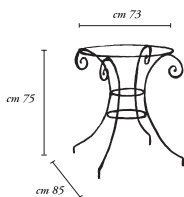

Descrizione <i>Description</i>	Finitura <i>Finish</i>	Codice <i>Code</i>
Base tavolo smontabile <i>Disassemblable table base</i>	GR	RAVGR
Misure - Size:	cm 135 x 75 x 72 h	RAVGR
	cm 100 x 75 x 72 h	RAV 100GR
	cm 160 x 75 x 72 h	RAV 160GR

RAVELLO

Tavolo smontabile - Disassemblable table

Descrizione <i>Description</i>	Finitura <i>Finish</i>	Codice <i>Code</i>
Base tavolo in ferro forgiato <i>Wrought iron table base</i>	NA	PSTNA
Tavolo in ferro forgiato con cristallo cm 200 x 80 <i>Wrought iron table with glass cm 200 x 80</i>	NA	PSTCNA
Base tavolo in ferro forgiato <i>Wrought iron table base</i>	GR	PSTGR
Tavolo in ferro forgiato con cristallo cm 200 x 80 <i>Wrought iron table with glass cm 200 x 80</i>	GR	PSTCGR
<i>Misure - Size:</i>	cm 150 x 65 x 75 h	

POSITANO

Tavolo - Table

Descrizione <i>Description</i>	Finitura <i>Finish</i>	Codice <i>Code</i>
Tavolo in ferro forgiato senza cristallo <i>Wrought iron table without glass</i>	NA	PALNA
Tavolo in ferro forgiato con cristallo Ø 100 sp. 12 mm <i>Wrought iron table with glass Ø 100 sp. 12 mm</i>	NA	PALCNA
Tavolo in ferro forgiato senza cristallo <i>Wrought iron table without glass</i>	GR	PALGR
Tavolo in ferro forgiato con cristallo Ø 100 sp. 12 mm <i>Wrought iron table with glass Ø 100 sp. 12 mm</i>	GR	PALCGR
Misure - Size:	cm Ø 73 x 85 x 75 h	

PALIO

Tavolo - Table

	Finitura <i>Finish</i>	Codice <i>Code</i>
Base tavolo a 3 gambe <i>3 legs table base</i>	GR	MRT 50GR
Misure - Size:	cm Ø 50 x 73 h	
Base tavolo a 3 gambe <i>3 legs table base</i>	GR	MRT GR
Misure - Size:	cm Ø 69 x 73 h	
Base tavolo a 4 gambe <i>4 legs table base</i>	GR	MRT 4GR
Misure - Size:	cm Ø 69 x 73 h	