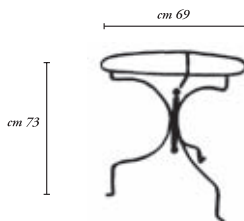

RAVELLO

Tavolo smontabile - Disassemblable table

Descrizione <i>Description</i>	Finitura <i>Finish</i>	Codice <i>Code</i>
Base tavolo in ferro forgiato <i>Wrought iron table base</i>	NA	PSTNA
Tavolo in ferro forgiato con cristallo cm 200 x 80 <i>Wrought iron table with glass cm 200 x 80</i>	NA	PSTCNA
Base tavolo in ferro forgiato <i>Wrought iron table base</i>	GR	PSTGR
Tavolo in ferro forgiato con cristallo cm 200 x 80 <i>Wrought iron table with glass cm 200 x 80</i>	GR	PSTCGR
<i>Misure - Size:</i>	cm 150 x 65 x 75 h	

POSITANO

Tavolo - Table

Descrizione <i>Description</i>	Finitura <i>Finish</i>	Codice <i>Code</i>
Tavolo in ferro forgiato senza cristallo <i>Wrought iron table without glass</i>	NA	PALNA
Tavolo in ferro forgiato con cristallo Ø 100 sp. 12 mm <i>Wrought iron table with glass Ø 100 sp. 12 mm</i>	NA	PALCNA
Tavolo in ferro forgiato senza cristallo <i>Wrought iron table without glass</i>	GR	PALGR
Tavolo in ferro forgiato con cristallo Ø 100 sp. 12 mm <i>Wrought iron table with glass Ø 100 sp. 12 mm</i>	GR	PALCGR
Misure - Size:	cm Ø 73 x 85 x 75 h	

PALIO

Tavolo - Table

	Finitura <i>Finish</i>	Codice <i>Code</i>
Base tavolo a 3 gambe <i>3 legs table base</i>	GR	MRT 50GR
Misure - Size:	cm Ø 50 x 73 h	
Base tavolo a 3 gambe <i>3 legs table base</i>	GR	MRT GR
Misure - Size:	cm Ø 69 x 73 h	
Base tavolo a 4 gambe <i>4 legs table base</i>	GR	MRT 4GR
Misure - Size:	cm Ø 69 x 73 h	

MARATEA

Tavolo - Table

	Finitura <i>Finish</i>	Codice <i>Code</i>
Base tavolo <i>Table base</i>	GR	VTRGR

Misure - *Size:*

cm 75 x 73 h

VIETRI

Tavolo - Table

Descrizione <i>Description</i>	Finitura <i>Finish</i>
Piano in ferro <i>Steel top</i>	GR
Piano in ferro <i>Steel top</i>	GR