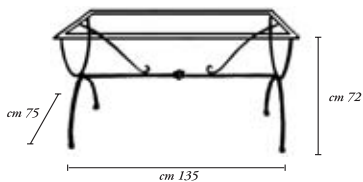

Descrizione <i>Description</i>	Finitura <i>Finish</i>	Codice <i>Code</i>
Base tavolo smontabile <i>Disassemblable table base</i>	GR	RAVGR
Misure - Size:	cm 135 x 75 x 72 h	RAVGR
	cm 100 x 75 x 72 h	RAV 100GR
	cm 160 x 75 x 72 h	RAV 160GR