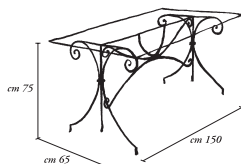

Descrizione <i>Description</i>	Finitura <i>Finish</i>	Codice <i>Code</i>
Base tavolo smontabile <i>Disassemblable table base</i>	GR	RAVGR
Misure - Size:	cm 135 x 75 x 72 h	RAVGR
	cm 100 x 75 x 72 h	RAV 100GR
	cm 160 x 75 x 72 h	RAV 160GR

RAVELLO

Tavolo smontabile - Disassemblable table

Descrizione <i>Description</i>	Finitura <i>Finish</i>	Codice <i>Code</i>
Base tavolo in ferro forgiato <i>Wrought iron table base</i>	NA	PSTNA
Tavolo in ferro forgiato con cristallo cm 200 x 80 <i>Wrought iron table with glass cm 200 x 80</i>	NA	PSTCNA
Base tavolo in ferro forgiato <i>Wrought iron table base</i>	GR	PSTGR
Tavolo in ferro forgiato con cristallo cm 200 x 80 <i>Wrought iron table with glass cm 200 x 80</i>	GR	PSTCGR
<i>Misure - Size:</i>	cm 150 x 65 x 75 h	

POSITANO

Tavolo - Table

Descrizione <i>Description</i>	Finitura <i>Finish</i>	Codice <i>Code</i>
Tavolo in ferro forgiato senza cristallo <i>Wrought iron table without glass</i>	NA	PALNA
Tavolo in ferro forgiato con cristallo Ø 100 sp. 12 mm <i>Wrought iron table with glass Ø 100 sp. 12 mm</i>	NA	PALCNA
Tavolo in ferro forgiato senza cristallo <i>Wrought iron table without glass</i>	GR	PALGR
Tavolo in ferro forgiato con cristallo Ø 100 sp. 12 mm <i>Wrought iron table with glass Ø 100 sp. 12 mm</i>	GR	PALCGR
Misure - Size:	cm Ø 73 x 85 x 75 h	

Misure disponibili - *Sizes available:*

Ø cm 100 - Ø cm 120

cm 150 x 80 - cm 200 x 90

PIANTI IN MARMO

Marble table tops

Descrizione <i>Description</i>	Finitura <i>Finish</i>
Piano in mosaico <i>Mosaic top</i>	NA
Piano in ferro <i>Steel top</i>	GR
Misure - <i>size</i> :	cm 200 x 80 - cm 100 x 100 Ø cm 100 - Ø cm 120