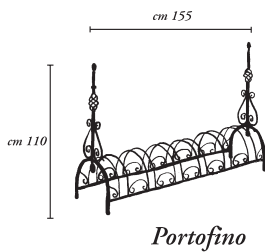

Finitura <i>Finish</i>	Codice <i>Code</i>
Porto: portabicicletta 4 posti <i>Porto: 4 places bicycle-rack</i>	NA	PRTNA
Misure L x H <i>Size W x H</i>	cm 105 x 110 h	PRTNA
Portofino: portabicicletta 6 posti <i>Porto: 6 places bicycle-rack</i>	NA	PRFNA
Misure L x H <i>Size W x H</i>	cm 155 x 110 h	PRFNA