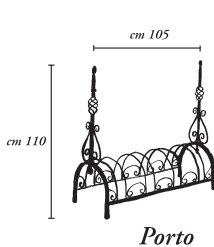

Finitura <i>Finish</i>	Codice <i>Code</i>
Porto: portabicicletta 4 posti <i>Porto: 4 places bicycle-rack</i>	NA	PRTNA
Misure L x H <i>Size W x H</i>	cm 105 x 110 h	PRTNA
Portofino: portabicicletta 6 posti <i>Porto: 6 places bicycle-rack</i>	NA	PRFNA
Misure L x H <i>Size W x H</i>	cm 155 x 110 h	PRFNA