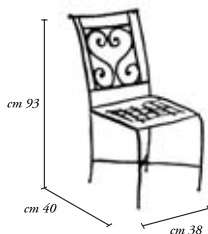

Misure - Size: cm 38 x 40 x 93 h

TARQUINIA

Sedia - Chair

	Finitura <i>Finish</i>	Codice <i>Code</i>
Sedia <i>Chair</i>	GR	GAEGR
Misure L x H x P <i>Size W x H x D</i>	cm 38 x 87	

GAETA

Sedia - Chair

	Finitura <i>Finish</i>	Codice <i>Code</i>
Sedia <i>Chair</i>	GR	PIE33GR
Misure L x H x P <i>Size W x H x D</i>	cm 38 x 40 x 93	