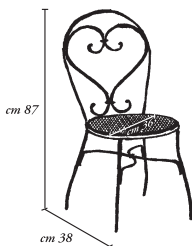

Misure - Size: cm 38 x 40 x 93 h

TARQUINIA

Sedia - Chair

	Finitura <i>Finish</i>	Codice <i>Code</i>
Sedia <i>Chair</i>	GR	GAEGR
Misure L x H x P <i>Size W x H x D</i>	cm 38 x 87	

GAETA

Sedia - Chair

	Finitura <i>Finish</i>	Codice <i>Code</i>
Sedia <i>Chair</i>	GR	PIE33GR
Misure L x H x P <i>Size W x H x D</i>	cm 38 x 40 x 93	