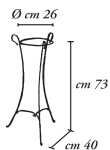

Pergola addossata a 2 archi <i>Wall-leaning pergola</i> Misure L x P - <i>Size W x D</i> :	GR cm 400 x 414	PEVERAD2 4X4GR
--	--------------------	----------------

Pergola addossata ad 1 arcata <i>Wall-leaning pergola</i> Misure L x P - <i>Size W x D</i> :	GR cm 409 x 300	PEVERAD1 3X4GR
--	--------------------	----------------

Misure - *Size:*

cm 46 x 40 x 70 h

VIAREGGIO

Consolle per gazebo - Consolle for gazebo

Descrizione <i>Description</i>	Finitura <i>Finish</i>	Codice <i>Code</i>
Candeliera CON BASE <i>Candle-holder WITH BASE</i>	NA	11386
Misure - <i>Size</i> :	cm 60 h	
Candeliera CON BASE <i>Candle-holder WITH BASE</i>	NA	11387
Misure - <i>Size</i> :	cm 80 h	
Candeliera CON PUNTA <i>Candle-holder WITH POINT</i>	NA	11388
Misure - <i>Size</i> :	cm 80 h	

COMPLEMENTI D'ARREDO

Candelieri - Candle-holders

Descrizione <i>Description</i>	Finitura <i>Finish</i>	Codice <i>Code</i>
RIACE portavaso <i>RIACE flower-pot holder</i>	NA	RIANA
Misure - Size:	cm Ø 16 x 36 x 53 h	
SOAVE portavaso <i>SOAVE flower-pot holder</i>	NA	SOANA
Misure - Size:	cm Ø 26 x 40 x 73 h	
ALICUDI portavaso <i>ALICUDI flower-pot holder</i>	NA	ALINA
Misure - Size:	cm Ø 30 x 50 x 100 h	

RIACE

SOAVE

ALICUDI

COMPLEMENTI D'ARREDO

Portavasi - Flower-pot holders

	Finitura <i>Finish</i>	Codice <i>Code</i>
Arco in ferro pieno forgiato zincato <i>Arch in galvanized forged iron</i>	Z	POZfZ
Misure L x H x P <i>Size W x H x D</i>	cm 118 x 160 x 46	
Arco in tubolare zincato <i>Arch in galvanized iron tubular</i>	Z	POZtZ
Misure L x H x P <i>Size W x H x D</i>	cm 105 x 142 x 30	