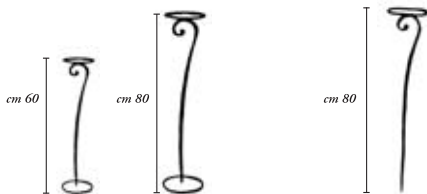

Pergola addossata a 2 archi <i>Wall-leaning pergola</i> Misure L x P - <i>Size W x D</i> :	GR cm 400 x 414	PEVERAD2 4X4GR
--	--------------------	----------------

Pergola addossata ad 1 arcata <i>Wall-leaning pergola</i> Misure L x P - <i>Size W x D</i> :	GR cm 409 x 300	PEVERAD1 3X4GR
--	--------------------	----------------

Misure - *Size:*

cm 46 x 40 x 70 h

VIAREGGIO

Consolle per gazebo - Consolle for gazebo

Descrizione <i>Description</i>	Finitura <i>Finish</i>	Codice <i>Code</i>
Candeliera CON BASE <i>Candle-holder WITH BASE</i>	NA	11386
Misure - <i>Size</i> :	cm 60 h	
Candeliera CON BASE <i>Candle-holder WITH BASE</i>	NA	11387
Misure - <i>Size</i> :	cm 80 h	
Candeliera CON PUNTA <i>Candle-holder WITH POINT</i>	NA	11388
Misure - <i>Size</i> :	cm 80 h	

COMPLEMENTI D'ARREDO

Candelieri - Candle-holders

Descrizione <i>Description</i>	Finitura <i>Finish</i>	Codice <i>Code</i>
RIACE portavaso <i>RIACE flower-pot holder</i>	NA	RIANA
Misure - Size:	cm Ø 16 x 36 x 53 h	
SOAVE portavaso <i>SOAVE flower-pot holder</i>	NA	SOANA
Misure - Size:	cm Ø 26 x 40 x 73 h	
ALICUDI portavaso <i>ALICUDI flower-pot holder</i>	NA	ALINA
Misure - Size:	cm Ø 30 x 50 x 100 h	

RIACE

SOAVE

ALICUDI

COMPLEMENTI D'ARREDO

Portavasi - Flower-pot holders

	Finitura <i>Finish</i>	Codice <i>Code</i>
Arco in ferro pieno forgiato zincato <i>Arch in galvanized forged iron</i>	Z	POZfZ
Misure L x H x P <i>Size W x H x D</i>	cm 118 x 160 x 46	
Arco in tubolare zincato <i>Arch in galvanized iron tubular</i>	Z	POZtZ
Misure L x H x P <i>Size W x H x D</i>	cm 105 x 142 x 30	