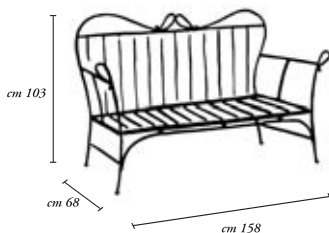

Misure disponibili - *Sizes available:*

Ø cm 100 - Ø cm 120

cm 150 x 80 - cm 200 x 90

PIANTI IN MARMO

Marble table tops

Descrizione <i>Description</i>	Finitura <i>Finish</i>
Piano in mosaico <i>Mosaic top</i>	NA
Piano in ferro <i>Steel top</i>	GR
Misure - <i>size</i> :	cm 200 x 80 - cm 100 x 100 Ø cm 100 - Ø cm 120

PIANI IN MOSAICO

Mosaic table tops

Descrizione <i>Description</i>	Finitura <i>Finish</i>	Codice <i>Code</i>
Tavolino in ferro forgiato senza cristallo <i>Wrought iron table without glass</i>	GR	CFLGR
Tavolino in ferro forgiato con cristallo cm 100 x 60 <i>Wrought iron table with glass cm 100 x 60</i>	GR	CFLCGR
Misure - <i>Size:</i>	cm 107 x 63 x 44 h	

CEFALÙ

Tavolino - Table

Descrizione <i>Description</i>	Finitura <i>Finish</i>	Codice <i>Code</i>
Tavolino senza cristallo <i>Table without glass</i>	GR	SIRGR
Tavolino con cristallo cm 100 x 60 <i>Table with glass cm 100 x 60</i>	GR	SIRCGR
Misure - <i>Size:</i>	cm 75 x 50 x 47 h	

SIROLO

Tavolino - Table

Descrizione <i>Description</i>	Finitura <i>Finish</i>	Codice <i>Code</i>
Struttura divano (senza cuscini) <i>Couch frame (without pillows)</i>	GR	PNRGR

Misure - Size: cm 158 x 68 x 103 h