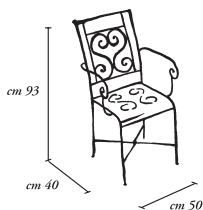

SIROLO

Tavolino - Table

Descrizione <i>Description</i>	Finitura <i>Finish</i>	Codice <i>Code</i>
Struttura divano (senza cuscini) <i>Couch frame (without pillows)</i>	GR	PNRGR

Misure - Size: cm 158 x 68 x 103 h

PANAREA

Divano - Couch

Descrizione <i>Description</i>	Finitura <i>Finish</i>	Codice <i>Code</i>
Poltrona <i>Armchair</i>	GR	ELBGR
Misure - <i>Size:</i>	cm 95 x 68 x 105 h	

Set cuscini sfoderabili in tessuto dralon® ECRU cod. 100 <i>Set unlineable pillows in dralon® fabric ECRU code 100</i>	CUSPNRECR
---	-----------

FENICE

Divanetto - Arm-chair

	Finitura <i>Finish</i>	Codice <i>Code</i>
Sedia <i>Chair</i>	GR	ALBGR
Sedia <i>Chair</i>	NA	ALBNA
Misure - Size:	cm 41 x 42 x 105 h	

Cuscino sfoderabile in tessuto dralon® ECRU cod. 100 <i>Unlineable pillow in dralon® fabric ECRU code 100</i>	CUSALBECR
Cuscino sfoderabile in tessuto dralon® BORDEAUX cod. 437 <i>Unlineable pillow in dralon® fabric BORDEAUX code 437</i>	CUSALBBRD
Cuscino sfoderabile in tessuto dralon® OCRA cod. 347 <i>Unlineable pillow in dralon® fabric OCHRE code 347</i>	CUSALB002
Cuscino sfoderabile in tessuto dralon® TERRACOTTA cod. 196 <i>Unlineable pillow in dralon® fabric TERRACOTTA code 196</i>	CUSALB003

ALBA

Sedia - Chair

Descrizione <i>Description</i>	Finitura <i>Finish</i>	Codice <i>Code</i>
Seduta in ferro <i>Steel seat</i>	NA	GID33NA
Seduta in ferro <i>Steel seat</i>	GR	GID33GR
Misure - <i>Size</i> : cm 40 x 50 x 93 h		