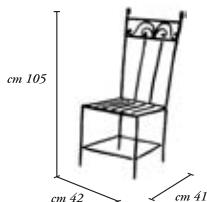

Finitura <i>Finish</i>	Codice <i>Code</i>
Sedia <i>Chair</i>	GR	ALBGR
Sedia <i>Chair</i>	NA	ALBNA
Misure - Size:	cm 41 x 42 x 105 h	

Cuscino sfoderabile in tessuto dralon® ECRU cod. 100 <i>Unlineable pillow in dralon® fabric ECRU code 100</i>	CUSALBECR
Cuscino sfoderabile in tessuto dralon® BORDEAUX cod. 437 <i>Unlineable pillow in dralon® fabric BORDEAUX code 437</i>	CUSALBBRD
Cuscino sfoderabile in tessuto dralon® OCRA cod. 347 <i>Unlineable pillow in dralon® fabric OCHRE code 347</i>	CUSALB002
Cuscino sfoderabile in tessuto dralon® TERRACOTTA cod. 196 <i>Unlineable pillow in dralon® fabric TERRACOTTA code 196</i>	CUSALB003