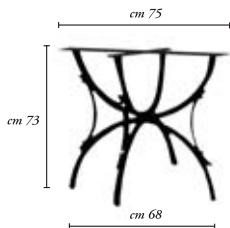

PALIO

Tavolo - Table

	Finitura <i>Finish</i>	Codice <i>Code</i>
Base tavolo a 3 gambe <i>3 legs table base</i>	GR	MRT 50GR
Misure - Size:	cm Ø 50 x 73 h	
Base tavolo a 3 gambe <i>3 legs table base</i>	GR	MRT GR
Misure - Size:	cm Ø 69 x 73 h	
Base tavolo a 4 gambe <i>4 legs table base</i>	GR	MRT 4GR
Misure - Size:	cm Ø 69 x 73 h	

MARATEA

Tavolo - Table

	Finitura <i>Finish</i>	Codice <i>Code</i>
Base tavolo <i>Table base</i>	GR	VTRGR

Misure - *Size:*

cm 75 x 73 h

VIETRI

Tavolo - Table

Descrizione <i>Description</i>	Finitura <i>Finish</i>
Piano in ferro <i>Steel top</i>	GR
Piano in ferro <i>Steel top</i>	GR

Misure disponibili - *Sizes available:* Ø cm 95 - Ø cm 70
cm 85 x 85 - cm 160 x 90 - cm 200 x 90 - cm 250 x 90

PIANTI IN FERRO

Iron table tops

Descrizione

Description

Finitura

Finish

Piano in marmo *Marble top*

Misure disponibili - *Sizes available:*

Ø cm 100 - Ø cm 120

cm 150 x 80 - cm 200 x 90

PIANTI IN MARMO

Marble table tops

Descrizione <i>Description</i>	Finitura <i>Finish</i>
Piano in mosaico <i>Mosaic top</i>	NA
Piano in ferro <i>Steel top</i>	GR
Misure - <i>size</i> :	cm 200 x 80 - cm 100 x 100 Ø cm 100 - Ø cm 120