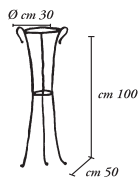

Pergola addossata a 2 archi <i>Wall-leaning pergola</i> Misure L x P - <i>Size W x D</i> :	GR cm 400 x 414	PEVERAD2 4X4GR
--	--------------------	----------------

Pergola addossata ad 1 arcata <i>Wall-leaning pergola</i> Misure L x P - <i>Size W x D</i> :	GR cm 409 x 300	PEVERAD1 3X4GR
--	--------------------	----------------

Misure - *Size:*

cm 46 x 40 x 70 h

VIAREGGIO

Consolle per gazebo - Consolle for gazebo

Descrizione <i>Description</i>	Finitura <i>Finish</i>	Codice <i>Code</i>
Candeliera CON BASE <i>Candle-holder WITH BASE</i>	NA	11386
Misure - <i>Size</i> :	cm 60 h	
Candeliera CON BASE <i>Candle-holder WITH BASE</i>	NA	11387
Misure - <i>Size</i> :	cm 80 h	
Candeliera CON PUNTA <i>Candle-holder WITH POINT</i>	NA	11388
Misure - <i>Size</i> :	cm 80 h	

COMPLEMENTI D'ARREDO

Candelieri - Candle-holders

Descrizione <i>Description</i>	Finitura <i>Finish</i>	Codice <i>Code</i>
RIACE portavaso <i>RIACE flower-pot holder</i>	NA	RIANA
Misure - Size:	cm Ø 16 x 36 x 53 h	
SOAVE portavaso <i>SOAVE flower-pot holder</i>	NA	SOANA
Misure - Size:	cm Ø 26 x 40 x 73 h	
ALICUDI portavaso <i>ALICUDI flower-pot holder</i>	NA	ALINA
Misure - Size:	cm Ø 30 x 50 x 100 h	

RIACE

SOAVE

ALICUDI

COMPLEMENTI D'ARREDO

Portavasi - Flower-pot holders

	Finitura <i>Finish</i>	Codice <i>Code</i>
Arco in ferro pieno forgiato zincato <i>Arch in galvanized forged iron</i>	Z	POZfZ
Misure L x H x P <i>Size W x H x D</i>	cm 118 x 160 x 46	
Arco in tubolare zincato <i>Arch in galvanized iron tubular</i>	Z	POZtZ
Misure L x H x P <i>Size W x H x D</i>	cm 105 x 142 x 30	