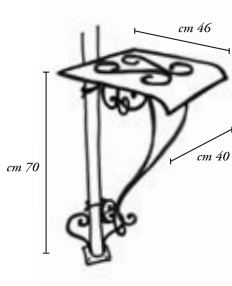

Pergola autoportante <i>Self-supporting pergola</i> Misure L x P - <i>Size W x D</i> :	GR cm 240 x 414	PEVERAU 4X2GR
--	--------------------	---------------

Pergola autoportante <i>Self-supporting pergola</i> Misure L x P - <i>Size W x D</i> :	GR cm 340 x 414	PEVERAU 4X3GR
--	--------------------	---------------

Pergola addossata a 2 archi <i>Wall-leaning pergola</i> Misure L x P - <i>Size W x D</i> :	GR cm 400 x 414	PEVERAD2 4X4GR
--	--------------------	----------------

Pergola addossata ad 1 arcata <i>Wall-leaning pergola</i> Misure L x P - <i>Size W x D</i> :	GR cm 409 x 300	PEVERAD1 3X4GR
--	--------------------	----------------

* prodotto esente da cromo e metalli pesanti

* product free from chrome and heavy metals

VERSILIA

	Finitura <i>Finish</i>	Codice <i>Code</i>
Cosolle con aggancio 5 x 5 cm <i>Console with 5 x 5 cm hook</i>	GR	VIA5X5GR
Cosolle con aggancio 7 x 7 cm <i>Console with 7 x 7 cm hook</i>	GR	VIA7X7GR
Cosolle con aggancio 9 x 9 cm <i>Console with 9 x 9 cm hook</i>	GR	VIA9X9GR

Misure - *Size:*

cm 46 x 40 x 70 h

VIAREGGIO

Consolle per gazebo - Consolle for gazebo

Descrizione <i>Description</i>	Finitura <i>Finish</i>	Codice <i>Code</i>
Candeliera CON BASE <i>Candle-holder WITH BASE</i>	NA	11386
Misure - <i>Size</i> :	cm 60 h	
Candeliera CON BASE <i>Candle-holder WITH BASE</i>	NA	11387
Misure - <i>Size</i> :	cm 80 h	
Candeliera CON PUNTA <i>Candle-holder WITH POINT</i>	NA	11388
Misure - <i>Size</i> :	cm 80 h	