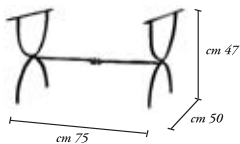

Misure disponibili - *Sizes available:*

Ø cm 100 - Ø cm 120

cm 150 x 80 - cm 200 x 90

PIANTI IN MARMO

Marble table tops

Descrizione <i>Description</i>	Finitura <i>Finish</i>
Piano in mosaico <i>Mosaic top</i>	NA
Piano in ferro <i>Steel top</i>	GR
Misure - <i>size</i> :	cm 200 x 80 - cm 100 x 100 Ø cm 100 - Ø cm 120

PIANI IN MOSAICO

Mosaic table tops

Descrizione <i>Description</i>	Finitura <i>Finish</i>	Codice <i>Code</i>
Tavolino in ferro forgiato senza cristallo <i>Wrought iron table without glass</i>	GR	CFLGR
Tavolino in ferro forgiato con cristallo cm 100 x 60 <i>Wrought iron table with glass cm 100 x 60</i>	GR	CFLCGR
Misure - <i>Size:</i>	cm 107 x 63 x 44 h	

CEFALÙ

Tavolino - Table

Descrizione <i>Description</i>	Finitura <i>Finish</i>	Codice <i>Code</i>
Tavolino senza cristallo <i>Table without glass</i>	GR	SIRGR
Tavolino con cristallo cm 100 x 60 <i>Table with glass cm 100 x 60</i>	GR	SIRCGR
Misure - <i>Size:</i>	cm 75 x 50 x 47 h	