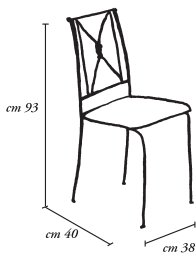

SIROLO

Tavolino - Table

Descrizione <i>Description</i>	Finitura <i>Finish</i>	Codice <i>Code</i>
Struttura divano (senza cuscini) <i>Couch frame (without pillows)</i>	GR	PNRGR

Misure - Size: cm 158 x 68 x 103 h

PANAREA

Divano - Couch

Descrizione <i>Description</i>	Finitura <i>Finish</i>	Codice <i>Code</i>
Poltrona <i>Armchair</i>	GR	ELBGR
Misure - <i>Size:</i>	cm 95 x 68 x 105 h	

Set cuscini sfoderabili in tessuto dralon® ECRU cod. 100 <i>Set unlineable pillows in dralon® fabric ECRU code 100</i>	CUSPNRECR
---	-----------

Misure - Size: cm 38 x 40 x 93 h

TARQUINIA

Sedia - Chair

	Finitura <i>Finish</i>	Codice <i>Code</i>
Sedia <i>Chair</i>	GR	GAEGR
Misure L x H x P <i>Size W x H x D</i>	cm 38 x 87	

GAETA

Sedia - Chair

	Finitura <i>Finish</i>	Codice <i>Code</i>
Sedia <i>Chair</i>	GR	PIE33GR
Misure L x H x P <i>Size W x H x D</i>	cm 38 x 40 x 93	